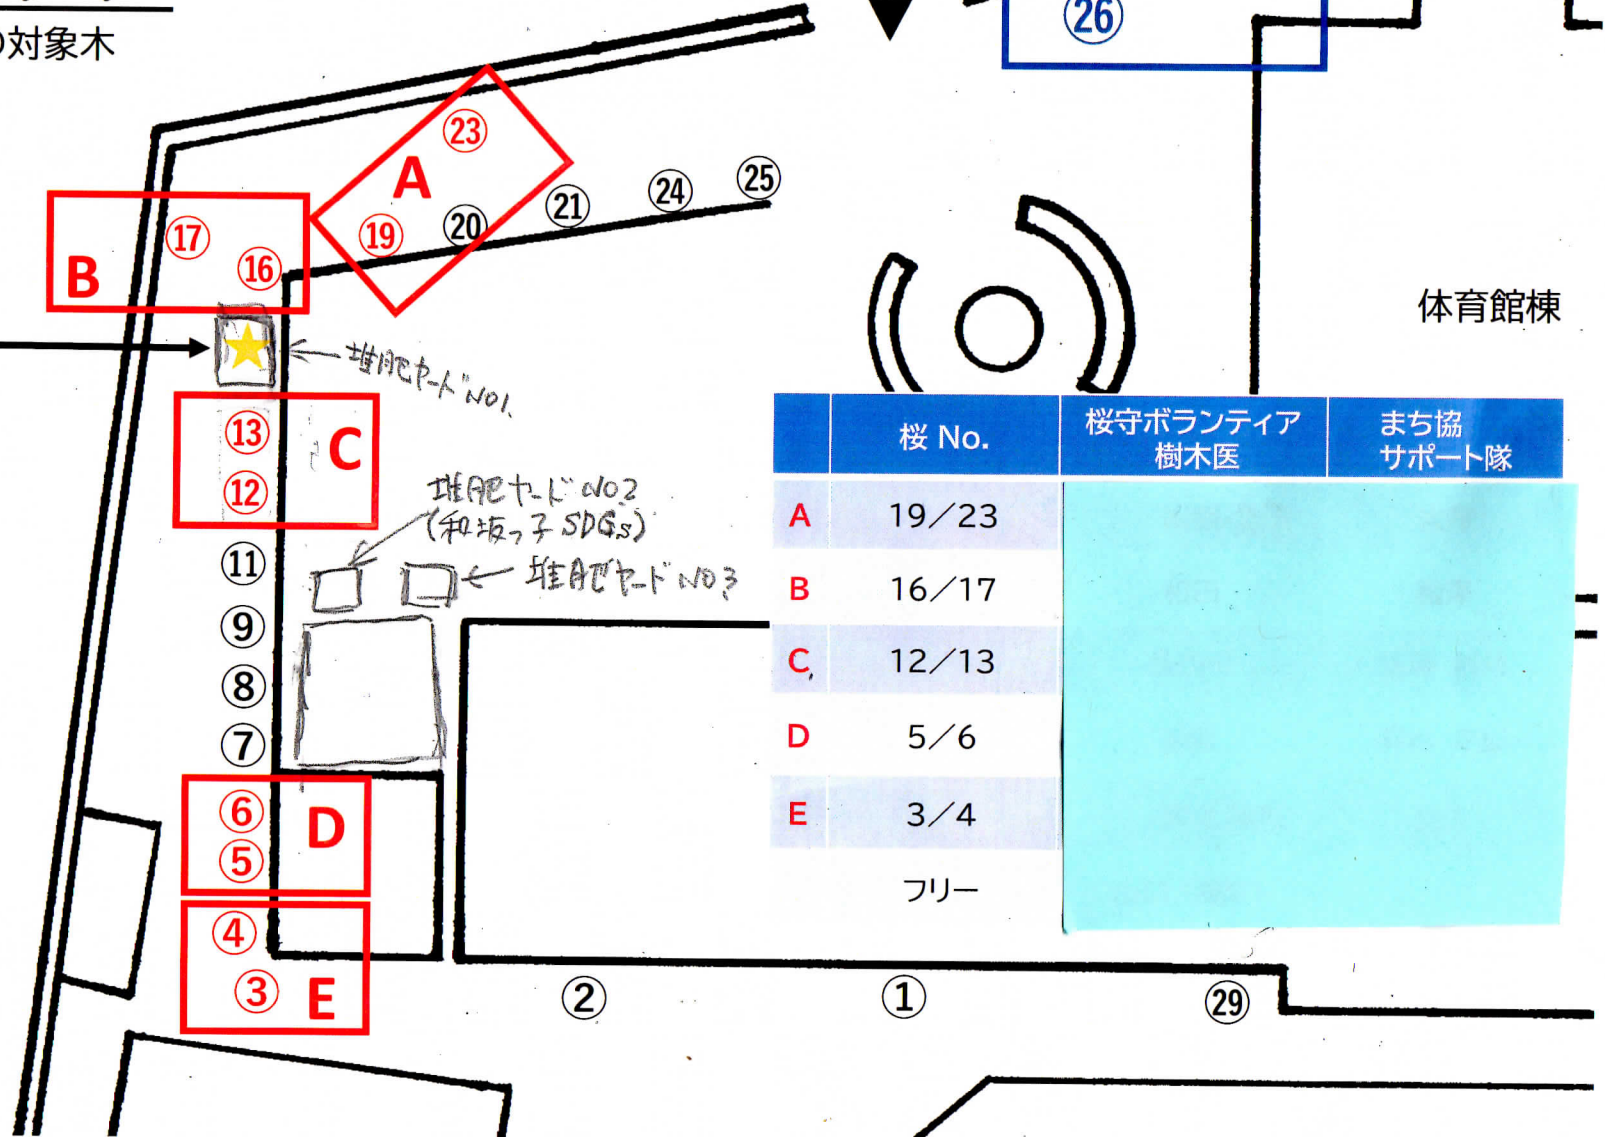

わさかっこ桜守プロジェクト
2024

サクラ・マップ

* 赤丸数字が今年度の対象木

第3回校内桜守 1月23日(木)

伐採済

正門

体育館棟

植樹予定地

年度	本数
2020	29
2021	26
2022	25
2023	24
2024	24
2025	

	桜 No.	桜守ボランティア 樹木医	まち協 サポート隊
A	19/23		
B	16/17		
C	12/13		
D	5/6		
E	3/4		
	フリー		