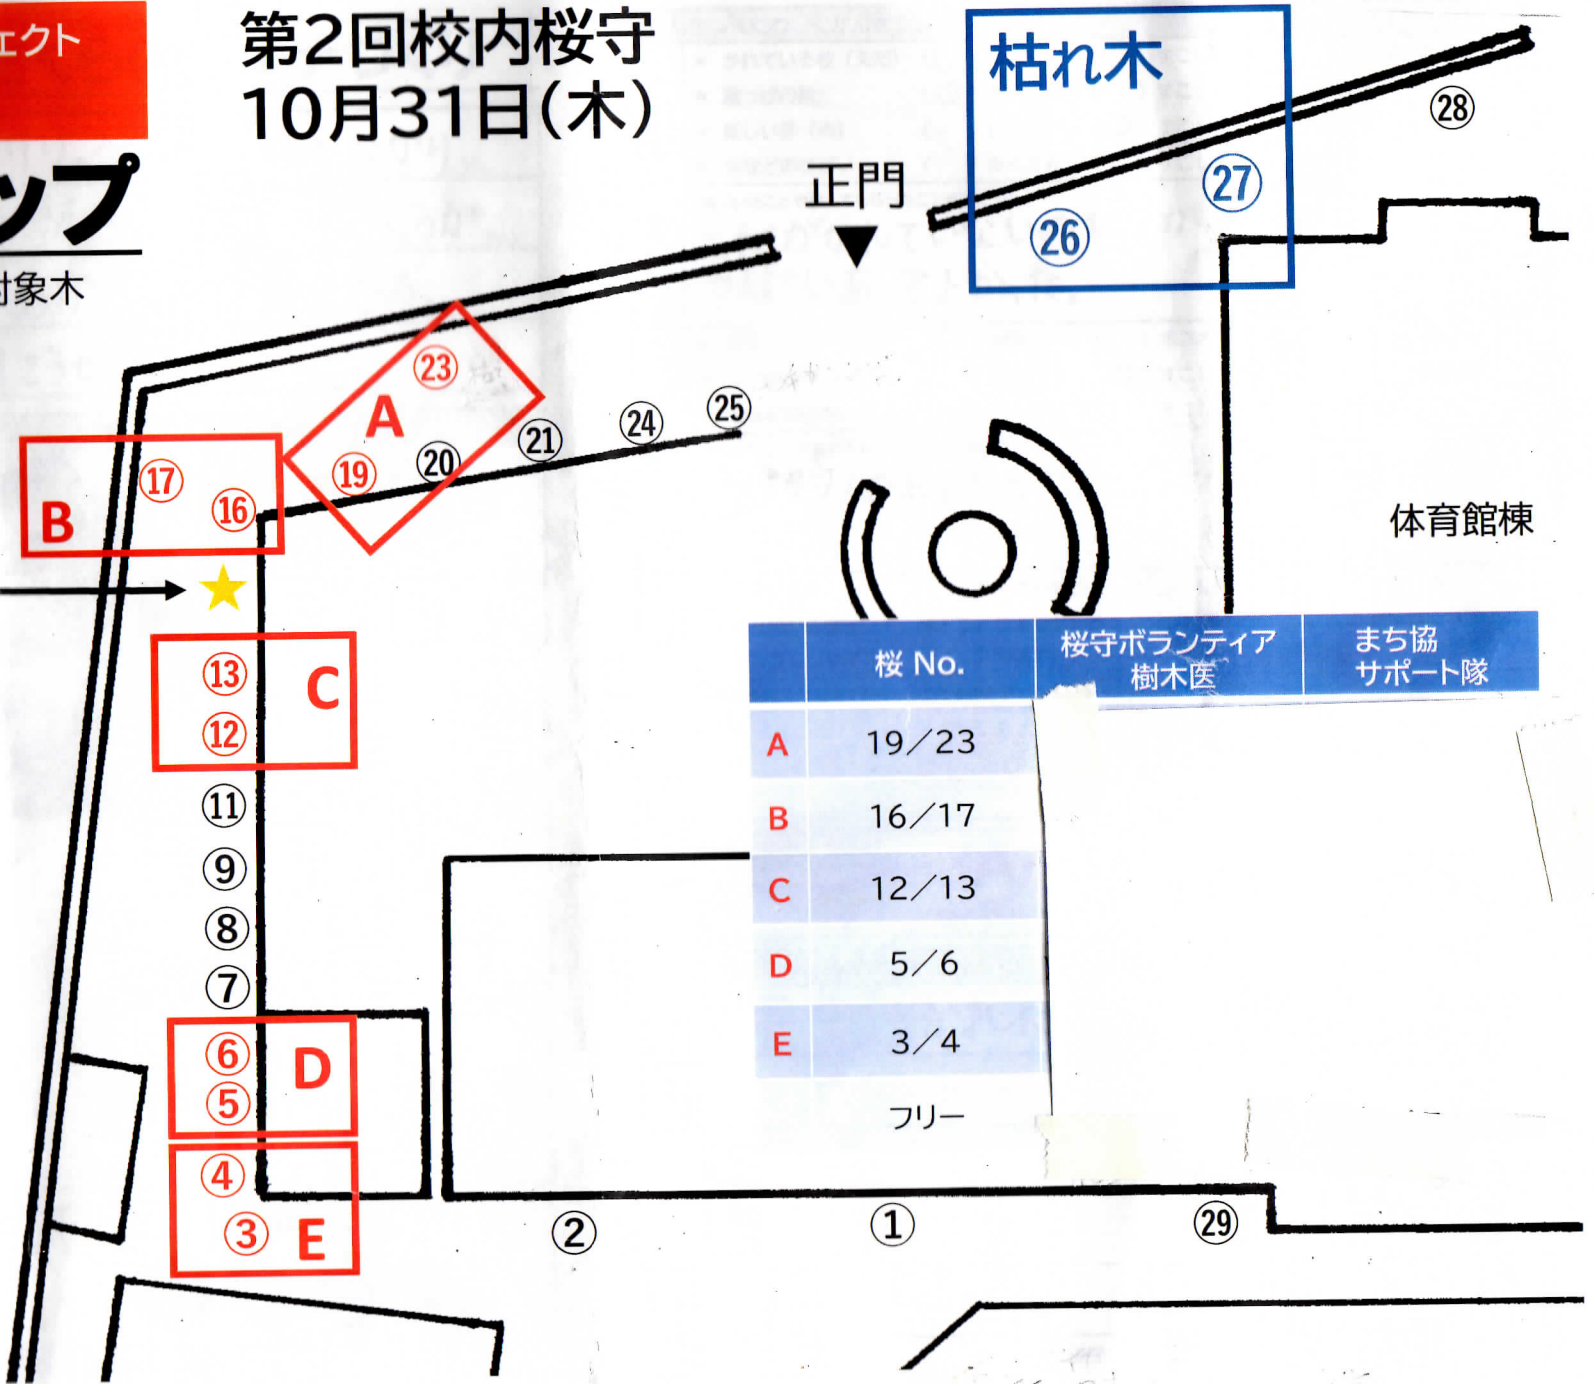

わさかっこ桜守プロジェクト
2024

第2回校内桜守
10月31日(木)

サクラ・マップ

*赤丸数字が今年度の対象木

枯れ木

正門

体育館棟

植樹予定地

年度	本数
2020	29
2021	26
2022	25
2023	24
2024	24

	桜 No.	桜守ボランティア 樹木医	まち協 サポート隊
A	19/23		
B	16/17		
C	12/13		
D	5/6		
E	3/4		
	フリー		